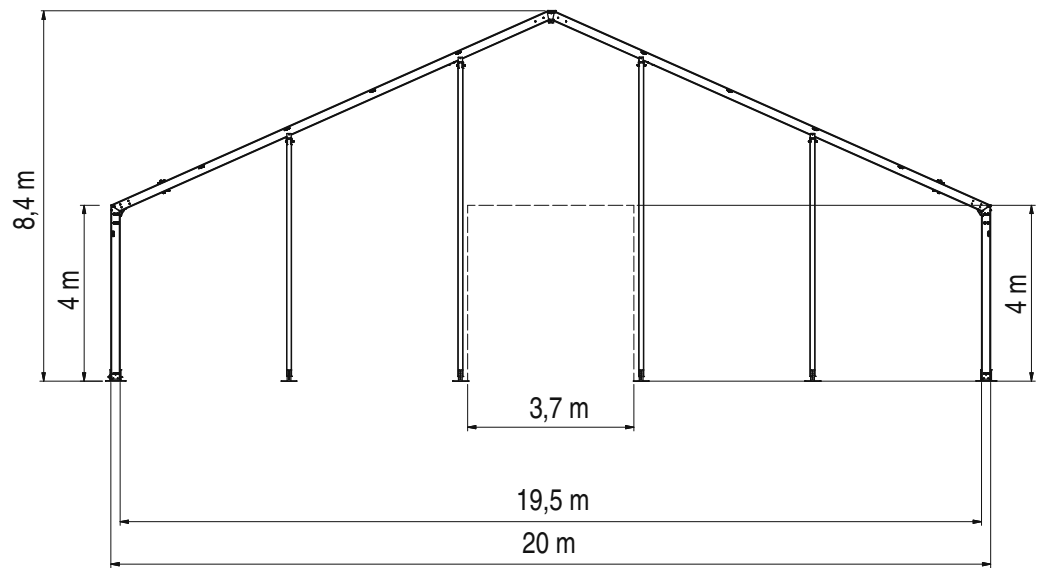

WiikHall Instant 20 m

Dimensions ~

Base width	20000	:	
Gable height	8400	:	*
Wall height	4000	:	*
Length	Modular	:	
Weight	2460 kg pr	:	* can be
6 m section		:	customized

Contact information

O.B Wiik Norge (N)