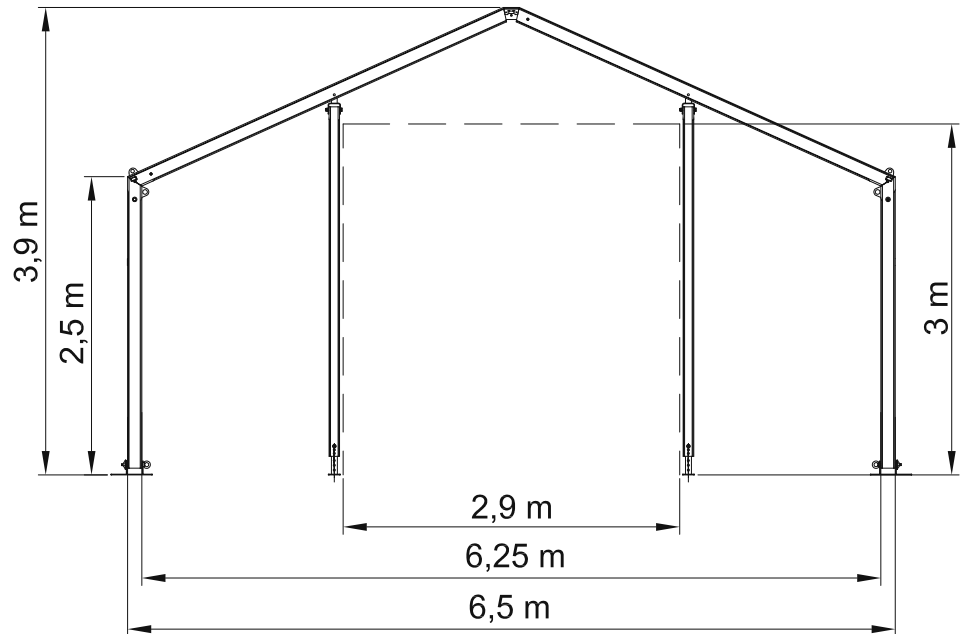

WiikHall Instant 6.5 m

Dimensions ~

Base width	6500
Gable height	3900
Wall height	2500
Length	Unlimited
Weight	498 kg pr 6m section

Contact information

O.B Wiik Norge (N)

O.B.Wiik AS,
Industriveien 13,
2020 Skedsmokorset,
Telefon +47 64 83 55 00
Telefaks +47 64 83 55 01
www.obwiik.no
E-post obw@obwiik.no